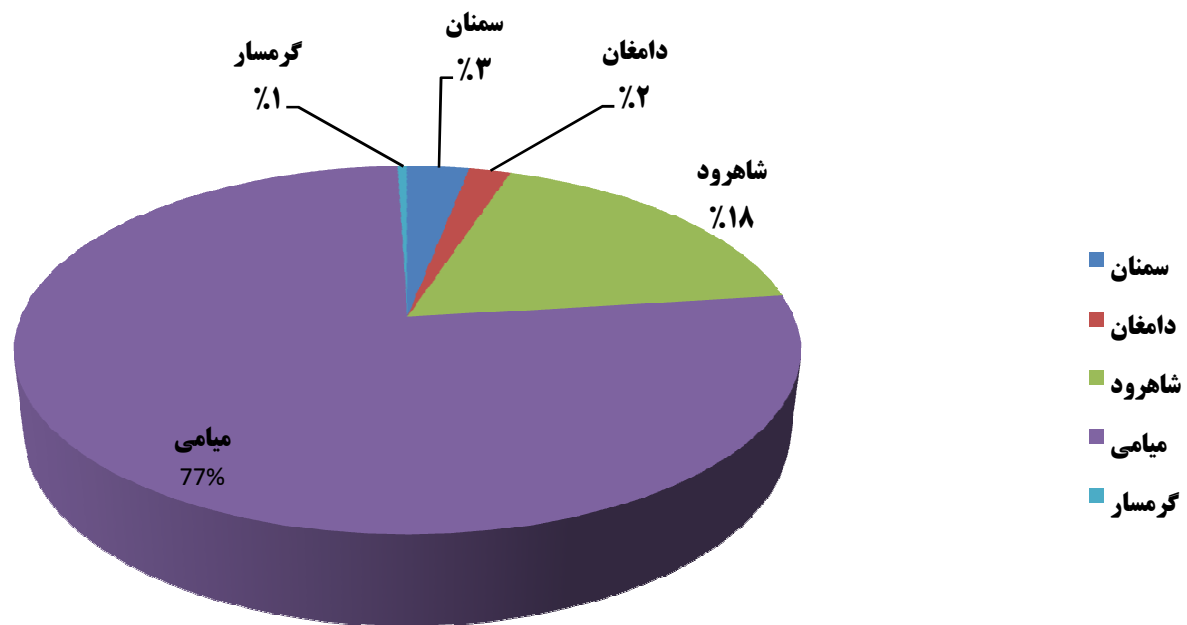

### عملکرد اخذ اسناد اراضی تملکی استان سمنان در سال ۱۳۹۳

هکتار ۲۳۸.۵

گرمسار	میامی	شاهرود	دامغان	سمنان
۱.۰۷	۱۸۲.۷۴	۴۲.۷۴	۴.۸	۷.۲