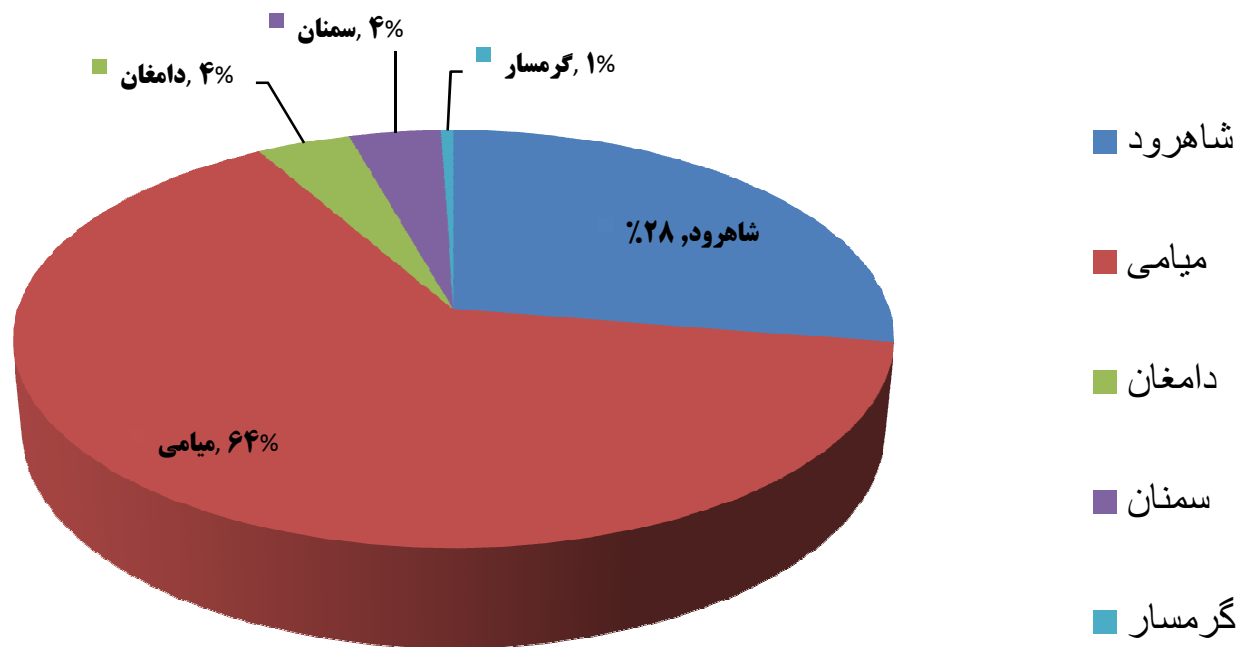

آمار عملکرد تملک زمین فروردین تا اسفند ماه ۱۳۹۳

عملکرد تملک اراضی (هکتار)

شاهرود	میامی	دامغان	سمنان	گرمسار
۵۷.۱	۱۳۳.۶۷	۸.۱۹	۸	۱.۰۷